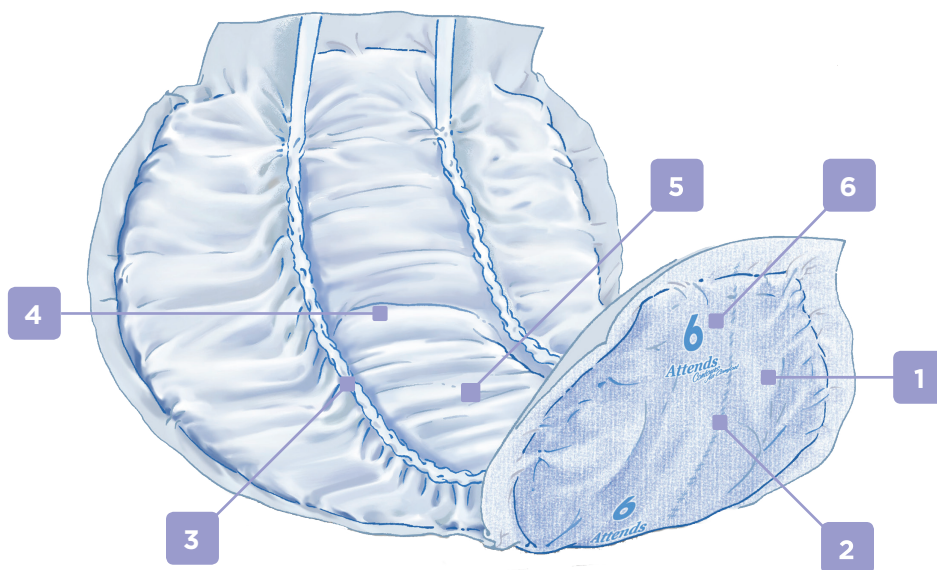

Attends® Contours Air Comfort

0 1 2 3 4 5 6 7 8 9 10

Attends - et inkontinenssystem i 10 ulike absorpsjonsgrader

Attends Contours Air Comfort er en serie anatomisk formede bleier som er utviklet for tung til svært tung inkontinens.

1

Hvit, tekstillignende bakside som slipper gjennom luft for økt komfort, diskresjon og hudomsorg.

2

Våtindikator som brukes som en indikasjon for når produktet bør skiftes.

3

Lekkasjesperrer på sidene som reduserer risikoen for lekkasje.

4

Anatomisk formet kjerne gir en tettsittende og komfortabel passform.

5

Superabsorberende kjerne med Odour Protection gir økt lekkasjesikkerhet, tørrhet i overflaten og reduserer risikoen for ubehagelig lukt.

Quick-Dry

Quick-Dry teknologien består av fibrer som ligger like under produktoverflaten. De absorberer og leder væsken raskt vekk fra huden og ned i produktets kjerne, og hindrer at den returnerer til overflaten. Fibrene kan håndtere flere urinavganger uten at de mister effektiviteten i særlig grad. Dette fører til optimal tørrhet mot brukerens hud samt lekkasjesikkerhet.