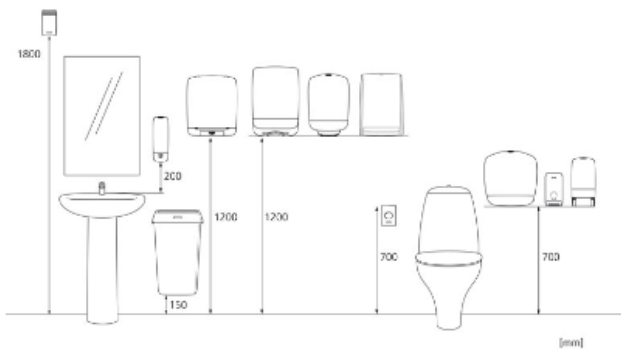

## Konsumentförpackning

x 310 mm  
y 330 mm  
z 129 mm

Stainless steel

1,91 kg

## Transportpall

x 800 mm  
y 1286 mm  
z 1200 mm

57

145,1 kg

6414305992962

**Matt och installation****Relaterade produkter**

106252  
**Katrin Classic  
Gigant Toilet M2**

106351  
**Katrin Classic  
Gigant Toilet L2**