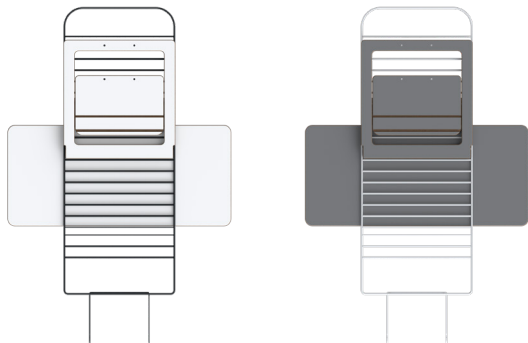

Fordeler med Standfriend

Vi føler oss bedre når vi kan variere arbeidsposisjonen. *Standfriend* er en utmerket løsning for å variere din daglige arbeidsposisjon på en enkel måte.

Intelligent design gjør at du enkelt finner din riktige arbeidshøyde. Det generøse skrivebordet til tastaturet gir også plass til din mobiltelefon, notater eller vannglasset.

Designet for enkel håndtering. Du kan enkelt flytte og legge sammen din *Standfriend* – i tillegg ser den bra ut på veggen når den ikke er i bruk.

Standfriend er designet og produsert i Sverige – dette reduserer transportbehov og gir gjennomsiktighet i hele produksjonssyklusen.

Skrivebordet er vendbart; velg mellom en ren *Hvit* overflate eller elegant *Graffiti Grått*.
Velg mellom sort eller lysegrå metall stand.

Standfriend er enkel å sette bort og det enkle sammenleggbare designet tar liten plass. Heng den på veggen eller sett den bort når den ikke er i bruk.

Max. belastning: 10 kg

To farger i en: Vendbart skrivebord, hvit eller graffiti grå

Modell TB501: Sort metall stand

Modell TB502: Lysegrå metall stand