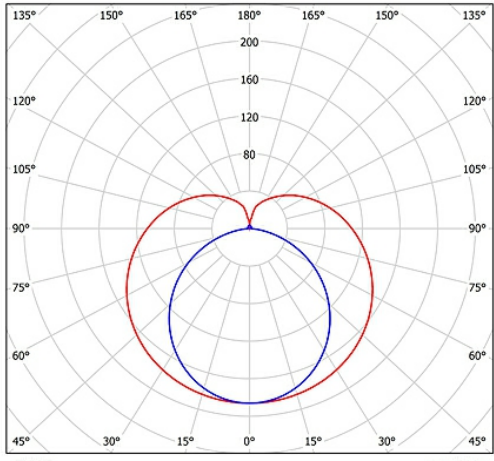

Hazard

Blått lys	RG 0
-----------	------

Fotometriske data

Fargekod	830
Type av lyskilde	LED
Lysutbytte lm/W	140
Lumen (lm)	1050
SDCM	≤3

Elektriske data

Watt (W)	7,5
Energiklasse (EU energi label)	E

cd/klm $\eta = 100\%$
— C0 - C180 — C90 - C270