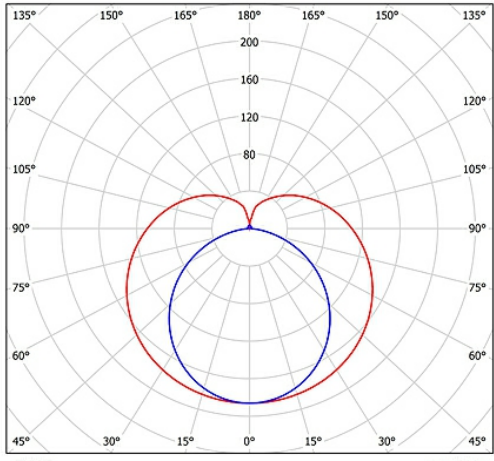

Hazard

Blått lys	RG 0
-----------	------

Fotometriske data

Fargekod	840
Type av lyskilde	LED
Lysutbytte lm/W	147
Lumen (lm)	1100
SDCM	≤3

Elektriske data

Watt (W)	7,5
Energiklasse (EU energi label)	D
Tilsvarende	18W (std)

cd/klm
— C0 - C180 — C90 - C270

$\eta = 100\%$