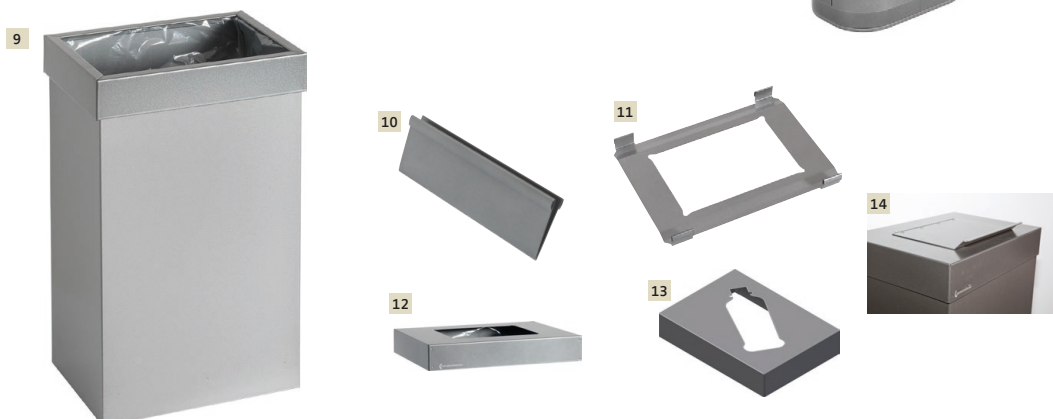

- **1 181237** **Avfallsbeholder 60L Iris firkantet metall u/lokk**
  320978 Avfallssekk LD sort Coex sterk 72 x 112cm 100L
  407494 Avfallssekk LD klar Coex sterk 72 x 112cm 100L
  346449 Avfallssekk LD klar Coex knyt 72 x 125cm 125L
- **2** 181259 Lokk Iris avf.beh. stor rund åpning sort Iris
  181363 Vippelokk til Iris avfallsbeholder firkantet sort
- **3 111198** **Avfallsbeholder Aursund 60L med grå dør**
  433646 **Avfallsbeholder Aursund 60L m/lokk grå (som bilde. nr. 7)**
  320978 Avfallssekk LD sort Coex sterk 72 x 112cm 100L
  407494 Avfallssekk LD klar Coex sterk 72 x 112cm 100L
  346449 Avfallssekk LD klar Coex knyt 72 x 125cm 125L
- **4** 303057 Fotskrue til Aursund avfallsbeholdere
- **5** 300644 Sekkeskuler/topp Aursund standard m/innkast
  390876 Sekkeskuler/topp Aursund m/topp rundt h/lepp
- **6** 405658 Sekkeskuler/topp Aursund m/flaskeinnkast
- **7** 302552 Sekkeskuler/topp Aursund m/lokk
  329567 Veggbrakett til Aursund/beholder
- **8 394492** **Avfallsbeholder Koti 60L**
  320978 Avfallssekk LD sort Coex sterk 72 x 112cm 100L
  407494 Avfallssekk LD klar Coex sterk 72 x 112cm 100L
  346449 Avfallssekk LD klar Coex knyt 72 x 125cm 125L
- **9 85344** **Avfallsbeholder Femunden 65L uten topp**
  320978 Avfallssekk LD sort Coex sterk 72 x 112cm 100L
  407494 Avfallssekk LD klar Coex sterk 72 x 112cm 100L
  346449 Avfallssekk LD klar Coex knyt 72 x 125cm 125L
- **10** 177291 Sammenkoblingsbrakett for 50/65L kortside
- **11** 238309 Brakett innv. for bøtte Femunden 65/50L
- **12** 265244 Sekkeskuler/topp/topp til 65/50L m/reduisert innkast
- **13** 267208 Sekkeskuler/topp/topp til 65/50L fl sparr gr.grå
- **14** 243355 Sekkeskuler/topp/topp m/lokk 65/50L
  267207 Sekkeskuler/topp/topp med full åpning til FE 65 og 50L grå