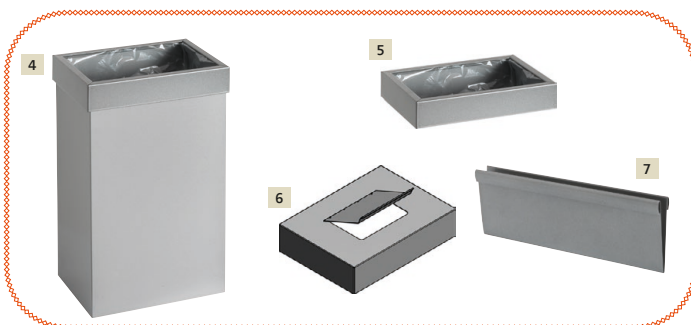

Papir/avfallsbøtter 50 - 58 liter

- **1 313159** **Avfallsbøtte 50L image design line SS**
- **2 313554** **Lokk til avfallsbeholder image design line**
  4625 Avfallspose LD 50L 12my hvit 60 x 90cm
  69097 Avfallspose LD 50L 13my klar 60 x 90cm
- **3 372659** **Avfallsbøtte børstet stål 50L smal åpen simplehuman**
  436790 Avfallspose HDPE 30my kode N 45L simplehuman
- **4 85352** **Avfallsbeholder Femunden 50L m/hjul grå u/topp**
  4625 Avfallspose LD 50L 12my hvit 60 x 90cm
  69097 Avfallspose LD 50L 13my klar 60 x 90cm
- **5 267207** Sekkeskuler/topp til 65/50L full åpn. gr.grå
- **6 313010** Sekkeskuler/topp m/lokk 65/50L red.innkast
- **7 177291** Sammenkoblingsbrakett for 50/65L kortside
- **8 422464** **Avf.bøtte sensor b.stål 58L rekt. voice simplehuman**
  436802 Avfallspose HDPE 30my kode Q 55L
- **9 372689** **Pedalbøtte børstet stål 58L rekt. resirk**
  423229 Avfallspose HDPE 30my kode H 30-35L
- **10 422462** **Avf.bøtte sensor b.stål 58L rekt R voice**
- **11 372699** **Lader til sensorbøtte**
  423229 Avfallspose HDPE 30my kode H 30-35L