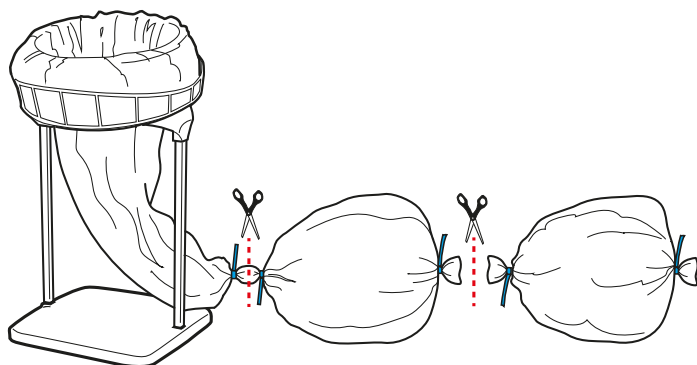

Longopac

1 94853 Stativ Longopac Mini 3.0 f/avfallsslange

- 94868 Avf.slange Longopac Mini blå 60m
- 92250 Avf.slange Longopac Mini grønn 45m sterk
- 94899 Avf.slange Longopac Mini transp 60m
- 92246 Avf.slange Longopac Mini sort 60m
- 284559 Avf.slange Longopac Mini rød 60m
- 329333 Avf.slange Longopac Mini blå 45m sterk
- 92248 Avf.slange Longopac Mini sort 45m sterk

1. **2** 94278 Avf.slange Longopac Mini gul 45m sterk
2. 92251 Avf.slange Longopac Mini grønn 60m
   - 323290 Avf.slange Longopac Mini gul 60m
   - 92249 Avf.slange Longopac Mini transp 45m sterk
   - 92255 Avf.slange Longopac Mini grønn bio 2x25m

1. **3** 429995 Strips til Longopac Mini avf.slange

1. **4 439077 Stativ Flex galvanisert stål**
   Flex Trolley Galvanisert stål, Feste-
   anordning og kassettholder for bruk av
   Longopac på renholdstraller.