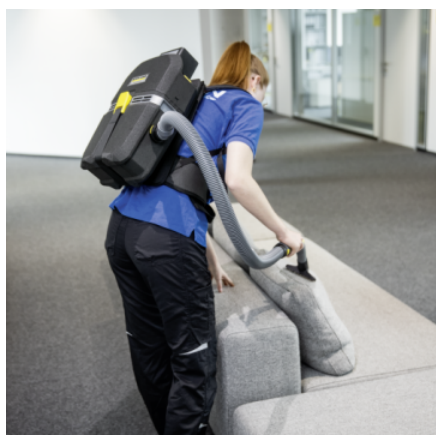

## BVL 5/1 BP

Ultralett og ekstremt robust takket være innovativt EPP-materiale: Den kraftige og trådløse ryggstøvsuger BVL 5/1 Bp fra Kärcher er designet for rengjøringsoppgaver i de trangeste områdene.

## Ultralett, trådløs ryggsekkstøvsuger

- Produsert av ekstremt lett, innovativ EPP (ekspandert polypropylen).
- Muliggjør ergonomisk arbeid
- Tillater uanstrengt transport

## God ergonomi

- Særdeles behagelig bæreramme selv ved bruk i lengre perioder med arbeid.
- Kontrollpanel på midjestroppen muliggjør enkel kontroll av alle funksjoner.
- Sugelangene kan kobles forskjellig for høyrehendte og venstrehendte.